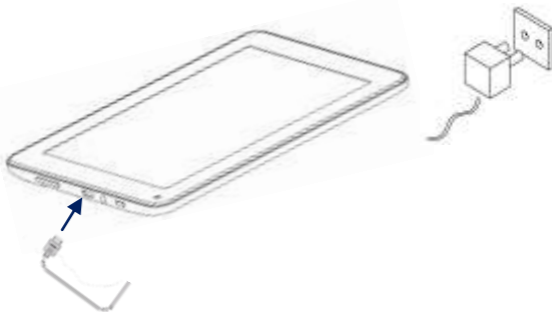

1. Комплект поставки

1. Prestigio MultiPad
2. Сетевой адаптер
3. Кабель OTG
4. Кабель USB
5. Краткое руководство
6. Гарантийный талон
7. Инструкции по безопасности

2. Обзор устройства

1	Питание	Вкл./Выкл. устройства; Вход/выход из спящего режима; Нажмите и удерж. для откл. устройства.
2	Разъем наушников	Earphones connection.
3	Порт USB	Зарядка / подключение USB
4	Громкость + \ -	Настройка уровня громкости
5	Разъем для карт памяти Micro SD	Установка карт памяти Micro SD
6	Фронтальная камера	Фотосъемка / видео
7	Встроенный микрофон	Запись звука

Начало работы

3. Зарядка

- Подключите коннектор адаптера к порту USB на устройстве, а вилку сетевого адаптера – к электрической розетке.
- Обычно полная зарядка занимает 5 часов. Работа устройства при зарядке может продлить время зарядки батареи.

5. Установка карты памяти Micro SD

- Устройство поддерживает карты памяти типа micro SD/SDHC.
- Чтобы установить карту памяти Micro SD, подключите ее в разъем, как показано на рисунке, и протолкните карту до щелчка.
- Для извлечения карты micro SD нажмите на карту и вытяните её из разъема.
- Для доступа к файлам на карте выберите **Браузер файлов** и затем нажмите **SD-карта**.

Внимание:

При работе с файлами на карте памяти micro SD не извлекайте карту во время чтения/записи файла – это может стать причиной неисправности.

Технические характеристики

Процессор	Двухъядерный процессор Core ARM Cortex A9 до 1.5 ГГц
Память	1 Гб DDR3
Дисплей	7-дюймовый ЖК экран, ёмкостный с функцией «мульти-тач»
Разрешение	1024 x 600 пикселей
Хранение данных	8 Гб флеш-память (около 6 Гб доступно пользователю), поддержка карт памяти micro SDHC до 32 Гб
Интерфейсы	USB 2.0, Micro SD (совмест. с micro SDHC), USB Host
Беспроводное соединение	Wi-Fi (802.11 b/g/n)
Батарея	4000 мА/ч – литий-полимерная батарея
Габариты	192.4*119*10.6 мм (В x Ш x Г)
Вес	323 гр.
Температура	0°C ~ +40°C