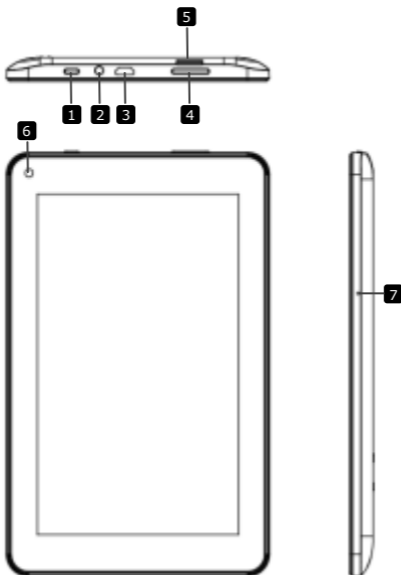

1. Комплект поставки

1. Prestigio MultiPad
2. Сетевой адаптер
3. Кабель OTG
4. Кабель USB
5. Краткое руководство
6. Гарантийный талон
7. Инструкции по безопасности

2. Обзор устройства

1	Питание	Вкл./Выкл. устройства; Вход/выход из спящего режима; Нажмите и удерж. для откл. устройства.
2	Разъем наушников	Earphones connection.
3	Порт USB	Зарядка / подключение USB
4	Громкость + \ -	Настройка уровня громкости
5	Разъем для карт памяти Micro SD	Установка карт памяти Micro SD
6	Фронтальная камера	Фотосъемка / видео
7	Встроенный микрофон	Запись звука

Начало работы

3. Зарядка