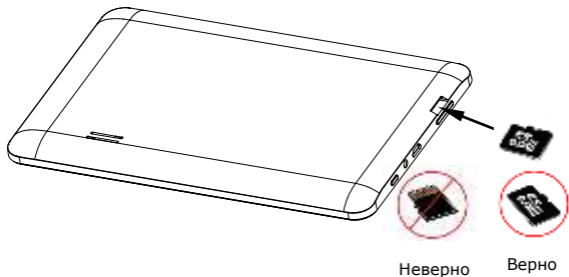

Начало работы

3. Зарядка

- Подключите коннектор адаптера к порту USB на устройстве, а вилку сетевого адаптера – к электрической розетке.
- Обычно полная зарядка занимает 5 часов. Работа устройства при зарядке может продлить время зарядки батареи.

5. Установка карты памяти Micro SD

- Устройство поддерживает карты памяти типа micro SD/SDHC.
- Чтобы установить карту памяти Micro SD, подключите ее в разъем, как показано на рисунке, и протолкните карту до щелчка.
- Для извлечения карты micro SD нажмите на карту и вытяните её из разъема.
- Для доступа к файлам на карте выберите **Браузер файлов** и затем нажмите **SD-карта**.

Внимание:

При работе с файлами на карте памяти micro SD не извлекайте карту во время чтения/записи файла – это может стать причиной неисправности.

Технические характеристики

Процессор	Двухъядерный процессор Core ARM Cortex A9 до 1.5 ГГц
Память	1 Гб DDR3
Дисплей	7-дюймовый ЖК экран, ёмкостный с функцией «мульти-тач»
Разрешение	1024 x 600 пикселей
Хранение данных	8 Гб флеш-память (около 6 Гб доступно пользователю), поддержка карт памяти micro SDHC до 32 Гб
Интерфейсы	USB 2.0, Micro SD (совмест. с micro SDHC), USB Host
Беспроводное соединение	Wi-Fi (802.11 b/g/n)
Батарея	4000 мА/ч – литий-полимерная батарея
Габариты	192.4*119*10.6 мм (В x Ш x Г)
Вес	323 гр.
Температура	0°C ~ +40°C