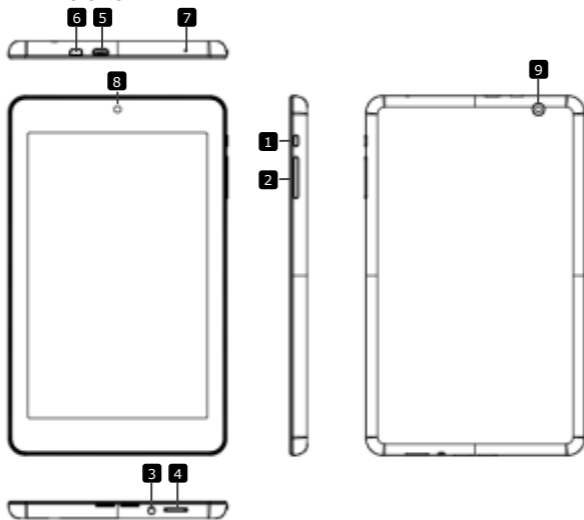

1. Комплект поставки

1. Prestigio MultiPad
2. Сетевой адаптер
3. Чехол
4. Кабель USB
5. Краткое руководство
6. Гарантийный талон
7. Инструкции по безопасности
8. Кабель OTG

2. Обзор устройства

1	Питание	Вкл./Выкл. устройства; Вход/выход из спящего режима; Нажмите и удерживайте 6 сек. для отключения устройства.
2	Громкость + \ -	Настройка уровня громкости.
3	Разъем наушников	Подключение наушников.
4	Разъем для карт памяти Micro SD	Установка карт памяти Micro SD.
5	Порт USB	Зарядка при подключении к сетевому адаптеру; передача данных при подключении к компьютеру; подключение USB-накопителей, мыши или других устройств через кабель OTG.
6	Разъем Micro HDMI	Подключение кабеля HDMI
7	Микрофон	Запись голосовой информации
8	Фронтальная камера	Фотосъемка / видеозвонки
9	Основная камера	Функция фотосъемки

Начало работы

3. Зарядка