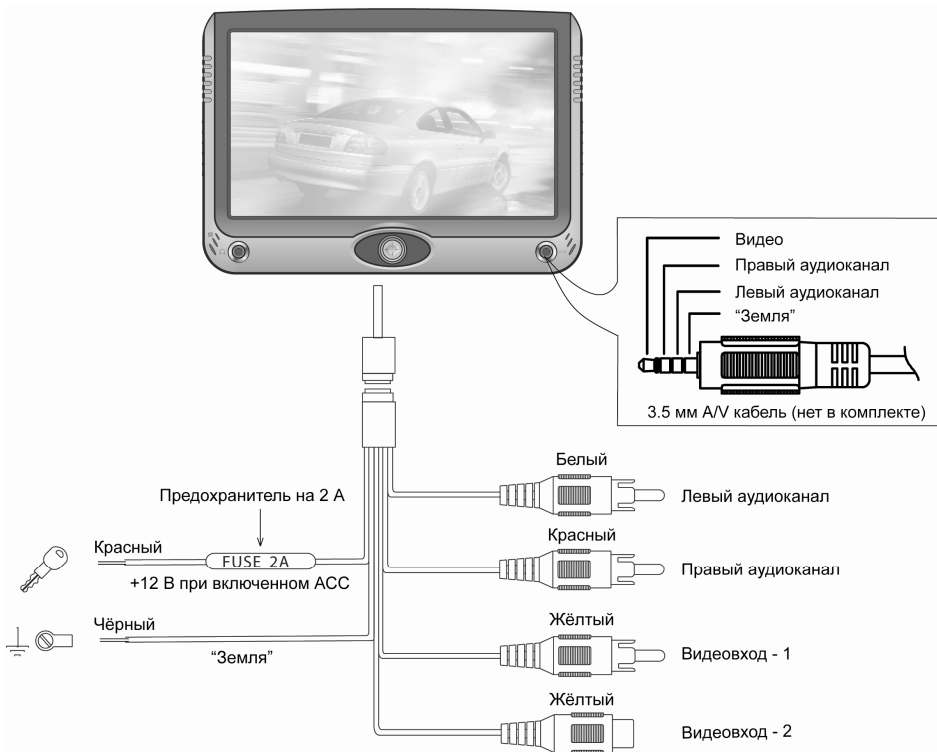

Рамка для крепления к подголовнику

Руководство пользователя

Кабель для подключения

Подключение монитора

Элементы управления на мониторе

1. ИК-приёмник сигналов дистанционного управления.
2. Разъём для подключения наушников.
3. Кнопка управления:
 - Кнопка-джойстик имеет 5 положений: влево, вправо, вверх, вниз, нажатие в центр.
 - Нажимайте вверх/вниз для выбора одного из режимов работы: AV1, AV2, AV3.
 - Нажимайте влево/вправо для уменьшения/увеличения уровня громкости соответственно.
 - Нажимайте на кнопку в центр для входа в меню настроек экрана.
4. ИК-передатчик на беспроводные наушники.
5. Линейный аудио/видеовход mini-Jack.
Для воспроизведения источника, подключенного к линейному входу mini-Jack, выбирайте режим "AV2".

Меню настроек экрана

Для входа в меню настроек экрана нажмите на центр кнопки управления (3).

- Нажимайте кнопку управления (3) вверх/вниз для навигации по опциям меню.
- Нажимайте кнопку управления (3) влево/вправо для регулировки параметра опции.