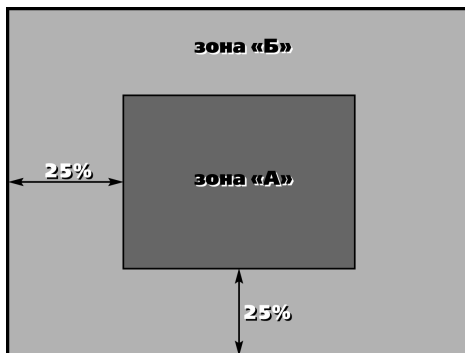

Устройство имеет гарантийный срок эксплуатации - 12 месяцев с момента покупки без учета времени пребывания в ремонте при соблюдении правил эксплуатации. Право на гарантию дается при заполнении сведений прилагаемого гарантийного талона.

Гарантийные обязательства не распространяются на перечисленные ниже принадлежности изделия, если их замена предусмотрена конструкцией и не связана с разборкой изделия.

- на пульт дистанционного управления, элементы питания (батарейки);
- комплект электрической проводки;
- монтажные приспособления, документацию, прилагаемую к изделию.

Технические допуски на возможные незначительные дефекты изображения

Панель монитора условно разделяется на две зоны, "А" и "Б", как показано на рисунке справа. ЖК-панель подлежит бесплатной замене в течение гарантийного срока, если число пикселей, постоянно светящихся одним цветом, превышает любое число пикселей, указанное в таблице.

Цвет пикселя	Зона "А"	Зона "Б"
Белый	0	0
Черный	3	6
Синий	3	6
Красный	3	6
Зеленый	3	6
Всего	3	6

Наименование: Пролоджи AVM-710SN
Страна производитель: Китай.
Изготовитель: Сатурн Хай Тек Груп ЛТД.
Основное предназначение товара:
Переносной цветной ЖК-монитор
Юридический адрес изготовителя:
14 Кроун Лайн, Лондон, СВ16 3ДЖ, Великобритания.