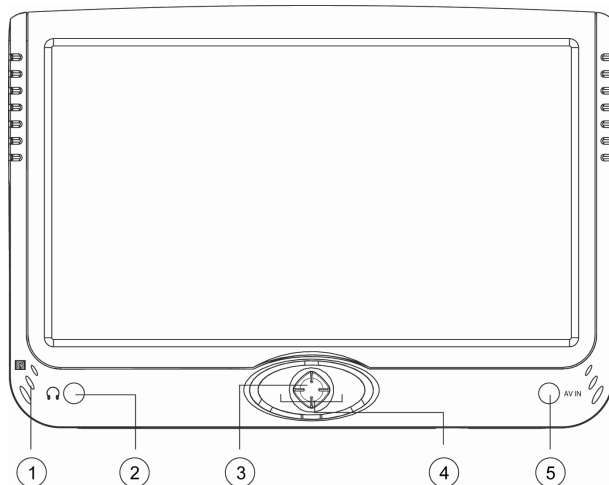

Рамка для крепления к подголовнику

Руководство пользователя

Кабель для подключения

Подключение монитора

Элементы управления на мониторе

1. ИК-приёмник сигналов дистанционного управления.
2. Разъём для подключения наушников.
3. Кнопка управления:
 - Кнопка-джойстик имеет 5 положений: влево, вправо, вверх, вниз, нажатие в центр.
 - Нажимайте вверх/вниз для выбора одного из режимов работы: AV1, AV2, AV3.
 - Нажимайте влево/вправо для уменьшения/увеличения уровня громкости соответственно.
 - Нажимайте на кнопку в центр для входа в меню настроек экрана.
4. ИК-передатчик на беспроводные наушники.
5. Линейный аудио/видеовход mini-Jack.
Для воспроизведения источника, подключенного к линейному входу mini-Jack, выбирайте режим "AV2".

Меню настроек экрана

Для входа в меню настроек экрана нажмите на центр кнопки управления (3).

- Нажимайте кнопку управления (3) вверх/вниз для навигации по опциям меню.
- Нажимайте кнопку управления (3) влево/вправо для регулировки параметра опции.