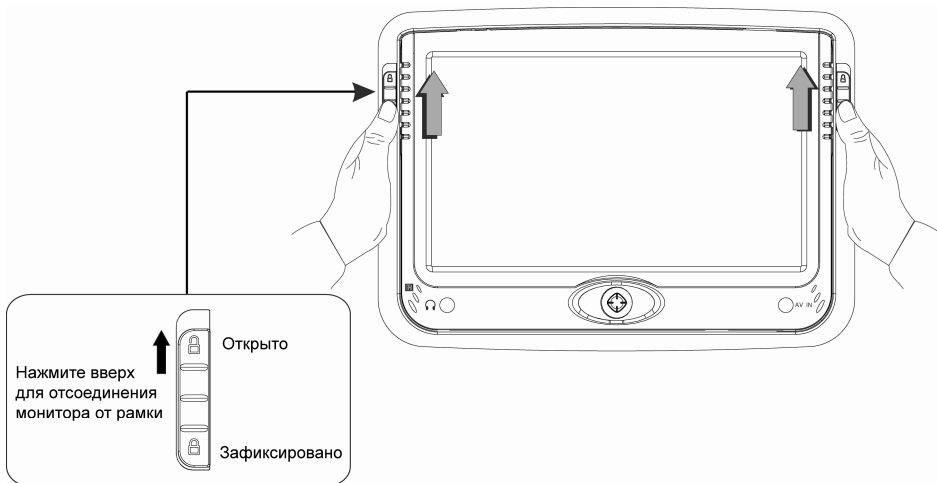

Display mode

Выбор формата экрана: Wide (широкоформатный) или Full (полноэкранный).

IR Headphone

Включение/выключение инфракрасного передатчика на беспроводные наушников.

Resume

Восстановление заводских настроек монитора.

Exit

Выход из меню.

Отсоединения монитора от крепёжной рамки

Крепление монитора к подголовнику

Элементы управления на пульте дистанционного управления

1. Кнопка включения (короткое нажатие) и выключения (длинное нажатие) питания .
2. Кнопка **SOURCE** предназначена для выбора режима работы: AV1, AV2 или AV3.
3. Кнопки регулировки громкости звучания **VOLUME**.
4. Кнопки перемещения курсора    .
5. Кнопка вызова меню настроек экрана **MENU**.