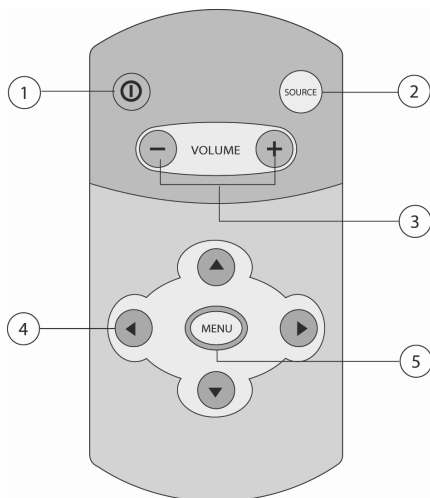

Display mode

Выбор формата экрана: Wide (широкоформатный) или Full (полноэкранный).

IR Headphone

Включение/выключение инфракрасного передатчика на беспроводные наушников.

Resume

Восстановление заводских настроек монитора.

Exit

Выход из меню.

Отсоединения монитора от крепёжной рамки

Крепление монитора к подголовнику

Элементы управления на пульте дистанционного управления

1. Кнопка включения (короткое нажатие) и выключения (длинное нажатие) питания .
2. Кнопка **SOURCE** предназначена для выбора режима работы: AV1, AV2 или AV3.
3. Кнопки регулировки громкости звучания **VOLUME**.
4. Кнопки перемещения курсора    .
5. Кнопка вызова меню настроек экрана **MENU**.