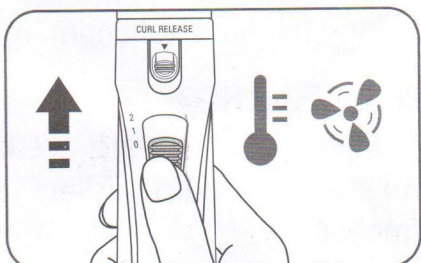

Rowenta®

www.rowenta.com

1800130175 / INDEX 1

RU

Перед использованием ознакомьтесь с правилами техники безопасности

МЕРЫ БЕЗОПАСНОСТИ

- В целях Вашей безопасности данный прибор соответствует существующим нормам и правилам (нормативные акты, касающиеся низкого напряжения, электромагнитной совместимости, охраны окружающей среды и т.д.).
- Детали прибора сильно нагреваются во время работы. Будьте осторожны, не допускайте соприкосновения поверхности прибора с кожей. Следите за тем, чтобы шнур питания не касался горячих поверхностей прибора.
- Убедитесь, что рабочее напряжение Вашей электросети соответствует напряжению, указанному на заводской табличке прибора. Любая ошибка при подключении прибора может привести к необратимым повреждениям, которые не покрываются гарантией.
- Для дополнительной защиты рекомендуется подключение устройства защитного отключения (УЗО) с номинальным дифференциальным рабочим током не выше 30mA к электрической цепи ванной комнаты. Проконсультируйтесь с вашим установщиком.

• Установка прибора и его использование должно соответствовать действующим в стране пользователя нормативам.

- **ВНИМАНИЕ:** не используйте это устройство вблизи ванн, душевых, бассейнов или других емкостей с водой. 
- При использовании устройства в ванной комнате, отключайте его от сети после использования, поскольку близость воды представляет опасность, даже когда устройство отключено.