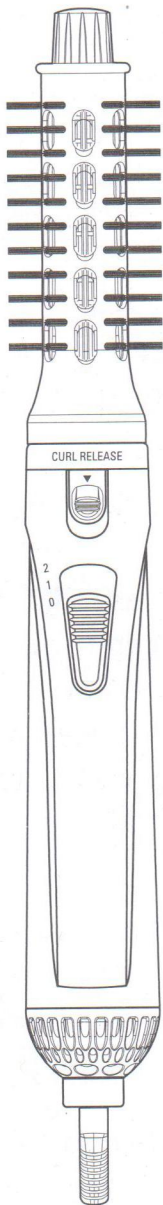

Rowenta®

www.rowenta.com

1800130175 / INDEX 1

RU

Перед использованием ознакомьтесь с правилами техники безопасности

МЕРЫ БЕЗОПАСНОСТИ

- В целях Вашей безопасности данный прибор соответствует существующим нормам и правилам (нормативные акты, касающиеся низкого напряжения, электромагнитной совместимости, охраны окружающей среды и т.д.).
- Детали прибора сильно нагреваются во время работы. Будьте осторожны, не допускайте соприкосновения поверхности прибора с кожей. Следите за тем, чтобы шнур питания не касался горячих поверхностей прибора.
- Убедитесь, что рабочее напряжение Вашей электросети соответствует напряжению, указанному на заводской табличке прибора. Любая ошибка при подключении прибора может привести к необратимым повреждениям, которые не покрываются гарантией.
- Для дополнительной защиты рекомендуется подключение устройства защитного отключения (УЗО) с номинальным дифференциальным рабочим током не выше 30mA к электрической цепи ванной комнаты. Проконсультируйтесь с вашим установщиком.