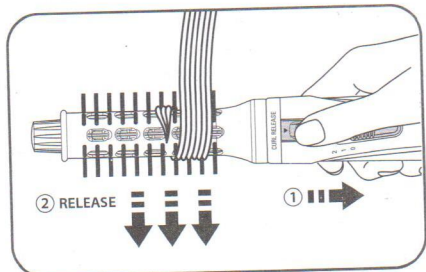

объясняющими рисками, возмещая в ходе его использования. Не разрешайте детям играть с прибором. Очистка и техническое обслуживание не должно выполняться детьми без надзора взрослых.

• Если шнур питания поврежден, в целях безопасности его замена должна выполняться производителем, в уполномоченном сервисном центре или квалифицированным специалистом.

- Не пользуйтесь прибором и обращайтесь в уполномоченный сервисный центр в следующих случаях: при падении или сбоях в работе прибора.
- Прибор оборудован предохранительной термической системой. В случае перегрева (например, по причине загрязнения задней решетки) прибор автоматически отключается. В таком случае обращайтесь в Специализированный сервисный центр.
- Прибор следует отключать от сети в следующих случаях: прежде чем приступить к чистке или текущему уходу за прибором, в случае неправильной работы прибора, после его использования, а также в том случае, если Вы оставляете прибор без присмотра, даже на короткое время.
- Запрещается пользоваться прибором, если шнур питания поврежден.
- Запрещается погружать прибор в воду, даже для того, чтобы его вымыть.
- Не прикасайтесь к прибору влажными руками.
- Не прикасайтесь к корпусу прибора, т.к. он нагревается, держите прибор за ручку.
- Чтобы отключить прибор от сети, тяните не за шнур питания, а за вилку.
- Запрещается использовать электрический удлинитель.
- Запрещается чистить прибор порошками, содержащими абразивные или коррозионные вещества.
- Запрещается использование прибора при температуре ниже 0 °C и выше 35 °C.

ГАРАНТИЯ:

Данный прибор предназначен исключительно для бытового использования. Запрещается его использование в профессиональных целях. Неправильное использование прибора отменяет действие гарантии на прибор.

Эти инструкции также доступны на веб-сайте нашей компании по адресу www.rowenta.com