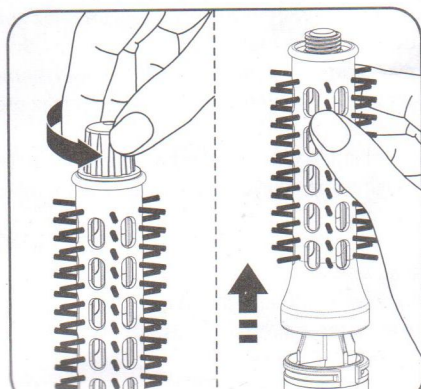

Rowenta®

www.rowenta.com

1800130175 / INDEX 1

RU

Перед использованием ознакомьтесь с правилами техники безопасности

МЕРЫ БЕЗОПАСНОСТИ

- В целях Вашей безопасности данный прибор соответствует существующим нормам и правилам (нормативные акты, касающиеся низкого напряжения, электромагнитной совместимости, охраны окружающей среды и т.д.).
- Детали прибора сильно нагреваются во время работы. Будьте осторожны, не допускайте соприкосновения поверхности прибора с кожей. Следите за тем, чтобы шнур питания не касался горячих поверхностей прибора.
- Убедитесь, что рабочее напряжение Вашей электросети соответствует напряжению, указанному на заводской табличке прибора. Любая ошибка при подключении прибора может привести к необратимым повреждениям, которые не покрываются гарантией.
- Для дополнительной защиты рекомендуется подключение устройства защитного отключения (УЗО) с номинальным дифференциальным рабочим током не выше 30mA к электрической цепи ванной комнаты. Проконсультируйтесь с вашим установщиком.