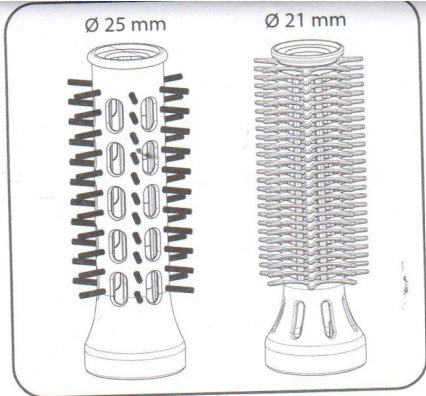

объясняющими рисками, возмещая в ходе его использования. Не разрешайте детям играть с прибором. Очистка и техническое обслуживание не должно выполняться детьми без надзора взрослых.

• Если шнур питания поврежден, в целях безопасности его замена должна выполняться производителем, в уполномоченном сервисном центре или квалифицированным специалистом.

- Не пользуйтесь прибором и обращайтесь в уполномоченный сервисный центр в следующих случаях: при падении или сбоях в работе прибора.
- Прибор оборудован предохранительной термической системой. В случае перегрева (например, по причине загрязнения задней решетки) прибор автоматически отключается. В таком случае обращайтесь в Специализированный сервисный центр.
- Прибор следует отключать от сети в следующих случаях: прежде чем приступить к чистке или текущему уходу за прибором, в случае неправильной работы прибора, после его использования, а также в том случае, если Вы оставляете прибор без присмотра, даже на короткое время.
- Запрещается пользоваться прибором, если шнур питания поврежден.
- Запрещается погружать прибор в воду, даже для того, чтобы его вымыть.
- Не прикасайтесь к прибору влажными руками.
- Не прикасайтесь к корпусу прибора, т.к. он нагревается, держите прибор за ручку.
- Чтобы отключить прибор от сети, тяните не за шнур питания, а за вилку.
- Запрещается использовать электрический удлинитель.
- Запрещается чистить прибор порошками, содержащими абразивные или коррозионные вещества.
- Запрещается использование прибора при температуре ниже 0 °C и выше 35 °C.

ГАРАНТИЯ:

Данный прибор предназначен исключительно для бытового использования. Запрещается его использование в профессиональных целях. Неправильное использование прибора отменяет действие гарантии на прибор.

Эти инструкции также доступны на веб-сайте нашей компании по адресу www.rowenta.com