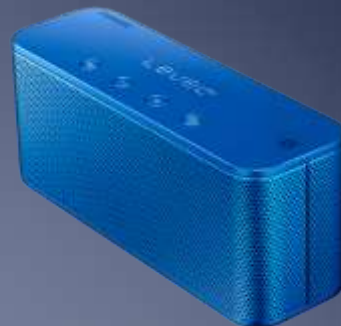

SAMSUNG Level^{Box}

- Компактный яркий дизайн
- Естественное и насыщенное звучание (стерео динамики 55 мм)
- Подключение Bluetooth/NFC
- Интеллектуальные возможности (Sound Alive, TTS, S Voice)
- Функция громкой связи

Синий: EO-SG900DLEGRU
Иссиня-чёрный: EO-SG900DBEGRU
Серебристый: EO-SG900DSEGRU
Красный: EO-SG900DREGRU