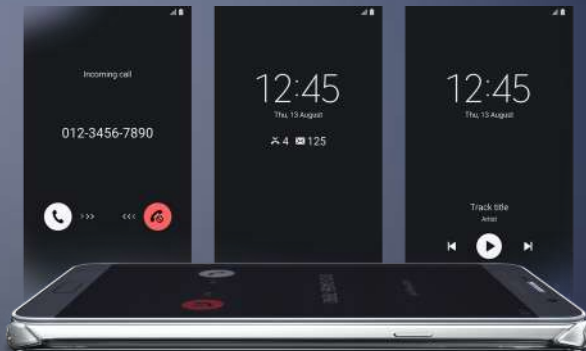

Чехол Protective Cover

Чёрный:
EF-YG925BBEGRU
 Золотой:
EF-YG925BFEGRU
 Зелёный:
EF-YG925BGEGRU
 Мятный:
EF-YG925BMEGRU
 Коралловый:
EF-YG925BPEGRU

Защита корпуса, стильные расцветки, приподнятые углы для защиты экрана, защита от отпечатков и царапин

SAMSUNG

Clear View Cover Galaxy S edge+ | Note5

- **Изысканное дополнение к смартфону**
 - Роскошный чехол из полупрозрачного материала
 - Блестяще яркие расцветки с зеркальным эффектом
- **Лёгкое взаимодействие с устройством благодаря интерфейсу Clear View UX**
 - Быстрый доступ к основным функциям
: Ответ на вызов, Время, Сигнал, Уведомления, Музыка
- **Специальная структура чехла (от отпечатков, царапин)**
- **Защита корпуса от внешних воздействий**
- **NFC чип-идентификатор подлинности чехла**