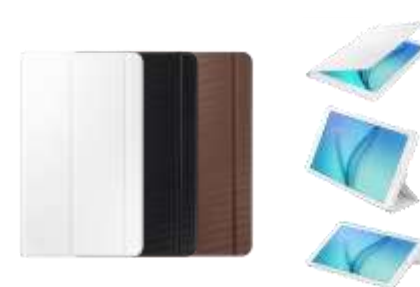

Samsung GALAXY Tab A & Tab E

Чехол Book Cover для Tab A 9.7"

Чехол Book Cover для Tab A 8.0"

Чехол Book Cover для Tab E 9.6"

Лицевая поверхность из кожама

Лицевая поверхность из ткани

Лицевая поверхность из кожама

Лицевая поверхность из ткани

Чёрный: EF-BT550PBEGRU
Белый: EF-BT550PWEGRU

Тёмно-графитовый: EF-BT550BSEGRU
Синий: EF-BT550BLEGRU
Оранжевый: EF-BT550BOEGRU
Бордовый: EF-BT550BQEGRU

Чёрный: EF-BT355PBEGRU
Белый: EF-BT355PWEGRU

Тёмно-графитовый: EF-BT350BSEGRU
Синий: EF-BT350BLEGRU
Оранжевый: EF-BT350BOEGRU
Бордовый: EF-BT350BQEGRU

Чёрный: EF-BT560BBEGRU
Белый: EF-BT560BWEGRU
Коричневый: EF-BT560BAEGRU

Специальный тип крепления чехла, защита корпуса/экрана, 3 варианта подставки, автоматическое включение/выключение экрана.