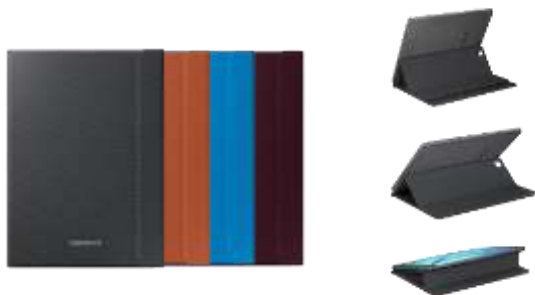

Samsung GALAXY Tab A & Tab E

Чехол Book Cover для Tab A 9.7"

Чехол Book Cover для Tab A 8.0"

Чехол Book Cover для Tab E 9.6"

Лицевая поверхность из кожама

Лицевая поверхность из ткани

Лицевая поверхность из кожама

Лицевая поверхность из ткани

Чёрный: EF-BT550PBEGRU
Белый: EF-BT550PWEGRU

Тёмно-графитовый: EF-BT550BSEGRU
Синий: EF-BT550BLEGRU
Оранжевый: EF-BT550BOEGRU
Бордовый: EF-BT550BQEGRU

Чёрный: EF-BT355PBEGRU
Белый: EF-BT355PWEGRU

Тёмно-графитовый: EF-BT350BSEGRU
Синий: EF-BT350BLEGRU
Оранжевый: EF-BT350BOEGRU
Бордовый: EF-BT350BQEGRU

Чёрный: EF-BT560BBEGRU
Белый: EF-BT560BWEGRU
Коричневый: EF-BT560BAEGRU

Специальный тип крепления чехла, защита корпуса/экрана, 3 варианта подставки, автоматическое включение/выключение экрана.

Специальный тип крепления чехла, защита корпуса/экрана, 3 варианта подставки, автоматическое включение/выключение экрана.

Специальный тип крепления чехла, защита корпуса/экрана, 2 варианта подставки, автоматическое включение/выключение экрана.