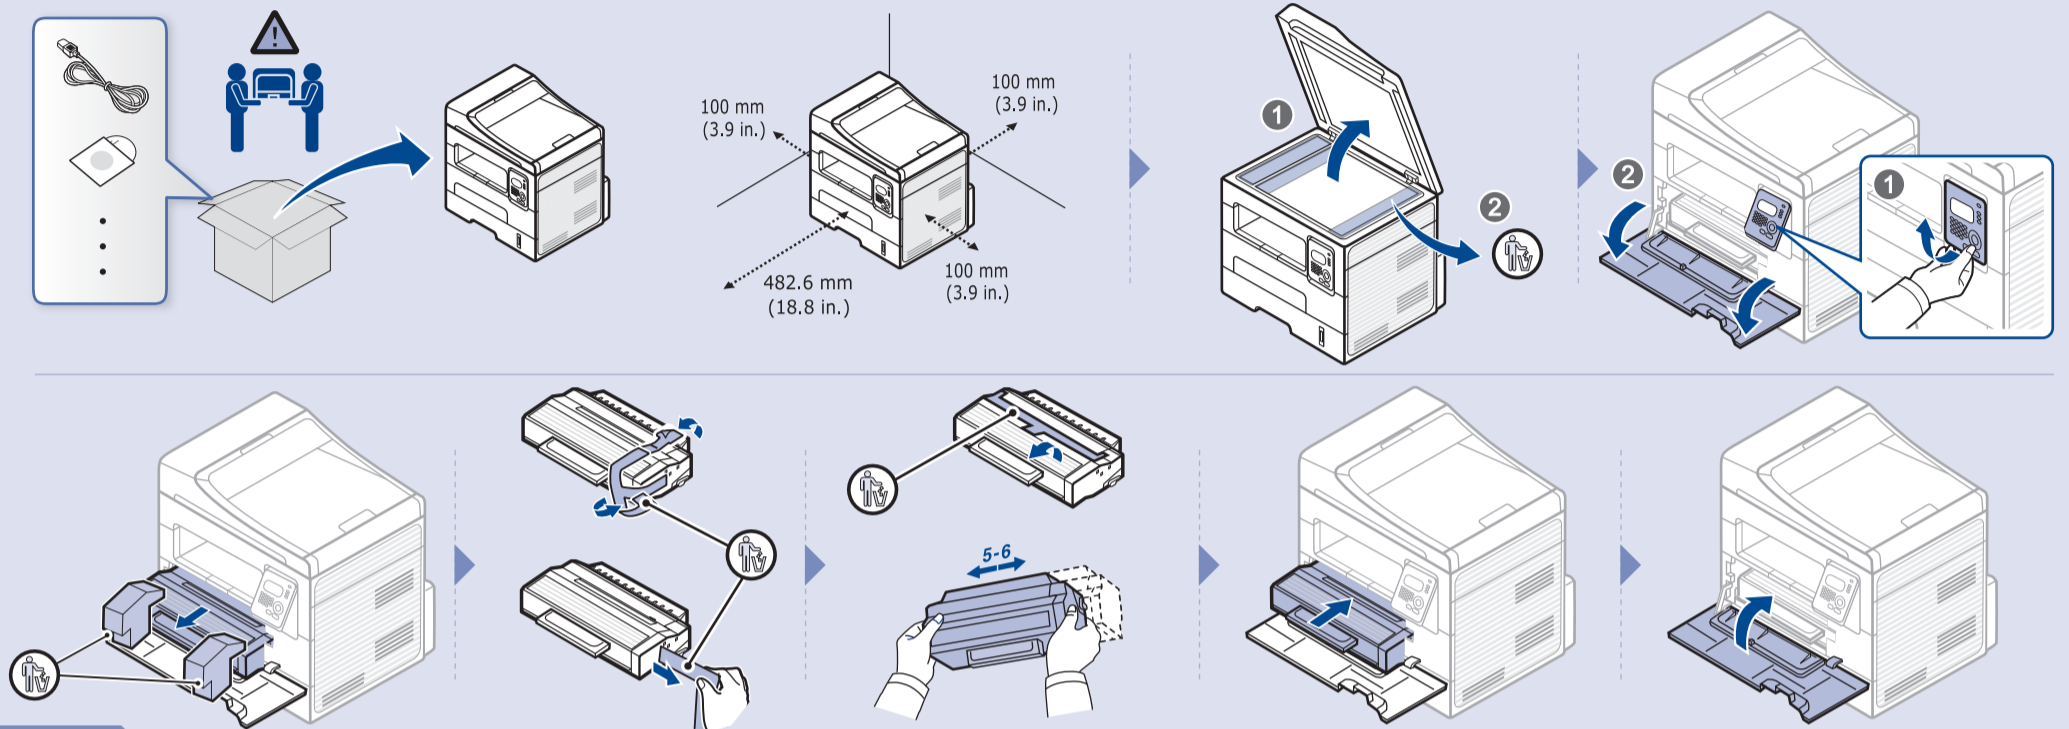

quick installation guide

Samsung Laser Printer

SCX-472x Series

JC68-02663AV200

- DE Kurzinstructionsanleitung
- FR Guide d'installation rapide
- IT Guida di installazione rapida
- ES Guía rápida de instalación
- LV Īsā uzstādīšanas pamācība
- CN 快速安装指南
- TV 快速安装指南
- BG Кратко ръководство за инсталация

- RU Краткое руководство по установке
- PT Guia de instalação rápida
- NL Beknopte installatiehandleiding
- SE Snabbinstallationsanvisning
- DK Lyninstallationsvejledning
- LT Trumpoji įrengimo instrukcija
- UA Короткий посібник із інсталяції

- ID Panduan Ringkas Pemasangan
- SI Hitri priročnik za namestitev
- VN Hướng dẫn cài đặt nhanh
- NO Hurtiginstallasjonsguide
- FI Pika-asennusopas
- GR Οδηγός γρήγορης εγκατάστασης
- HU Gyors telepítési útmutató

- EE Kiirpaigaldusjuhend
- TR Hızlı Kurulum Kılavuzu
- BR Manual de Instalação Rápida
- HR Brzi vodič za instalaciju
- IL מדריך התקנה מהיר
- AE دليل التثبيت السريع
- PL Skrócona instrukcja instalacji

- CZ Stručná instalační příručka
- SK Príručka rýchlej inštalácie
- RO Ghid de instalare rapidă
- TH คู่มือการติดตั้งอย่างรวดเร็ว
- CS Vodič za brzu instalaciju
- TR راهنمای نصب سریع
- KZ Жедел орнату жөніндегі нұсқау

1