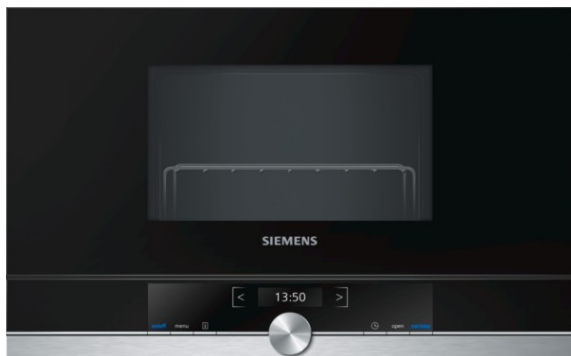

iQ700

Встраиваемая микроволновая печь BE634LGS1, нержавеющая сталь

Встраиваемая микроволновая печь для быстрого разогрева, размораживания или приготовления блюд.

- ✓ Мощность микроволн до 900Вт, 5 ступеней мощности.
- ✓ TFT-дисплей: информация легко считывается с любого ракурса.
- ✓ Меню cookControl Plus: гарантированный успех приготовления для великого множества различных блюд.
- ✓ LED-освещение: яркое и экономичное.

Оснащение

Технические особенности

Тип микроволновой печи : Гриль в комбинации с микроволновым режимом

Управление : электрический

Цвет фронтальной панели : нержавеющая сталь

Размеры прибора (мм) : 382 x 594 x 318

**Встраиваемая микроволновая печь
BE634LGS1, нержавеющая сталь**

Оснащение

- Встраиваемая микроволновая печь с 2 режимами нагрева: Микроволны, Гриль
- Гриль в комбинации с микроволнами мощностью 360 Вт/180 Вт/90 Вт
- Максимальная мощность микроволн: 900 Вт; 5 уровней мощности микроволн (90 Вт, 180 Вт, 360 Вт, 600 Вт, 900 Вт) , Инвертор
- Объём духовки: 21 л
- Панель управления touchControl
- Внутренняя поверхность духовки из нержавеющей стали
- Полностью стеклянная внутренняя поверхность дверцы духовки
- Цветной текстовый TFT-дисплей 2,8" с сенсорными кнопками
- Автоматические программы
- 10 автоматических программ
- Функция cookControl
- Дверца навешивается слева
- LED-освещение

Принадлежности:

- 1 x Стеклянная сковорода
- Кабель длиной 150 см с вилкой
- Мощность подключения: 1.99 кВт
- Размеры (ВхШхГ): 382 мм x 594 мм x 318 мм
- Размеры ниши для встраивания (ШхВхГ): 560 мм - 568 мм x 362 мм - 382 мм x 300 мм
- Пожалуйста, следуйте схемам встраивания и инструкции по монтажу