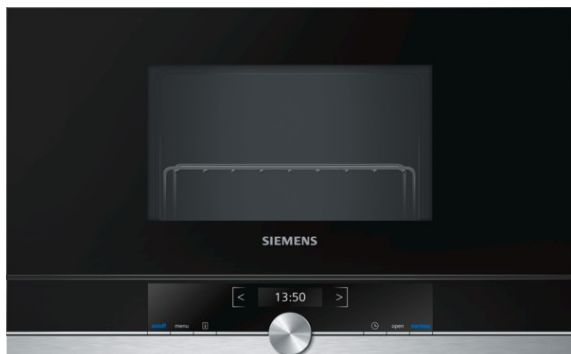

## Встраиваемая микроволновая печь BE634RGS1, нержавеющая сталь

Встраиваемая микроволновая печь для быстрого разогрева, размораживания или приготовления блюд.

- ✓ Мощность микроволн до 900Вт, 5 ступеней мощности.
- ✓ TFT-дисплей: информация легко считывается с любого ракурса.
- ✓ Меню cookControl Plus: гарантированный успех приготовления для великого множества различных блюд.
- ✓ LED-освещение: яркое и экономичное.

#### Технические особенности

Тип микроволновой печи : Гриль в комбинации с микроволновым режимом

Управление : электрический

Цвет фронтальной панели : нержавеющая сталь

Размеры прибора (мм) : 382 x 594 x 318

#### Принадлежности

1 x Стеклоянная сковорода

4 242003 676387

iQ700

**Встраиваемая микроволновая печь  
BE634RGS1, нержавеющая сталь****Оснащение**

- Встраиваемая микроволновая печь с 2 режимами нагрева: Микроволны, Гриль
- Гриль в комбинации с микроволнами мощностью 360 Вт/180 Вт/90 Вт
- Максимальная мощность микроволн: 900 Вт; 5 уровней мощности микроволн (90 Вт, 180 Вт, 360 Вт, 600 Вт, 900 Вт) , Инвертор
- Объём духовки: 21 л
- Панель управления touchControl
- Внутренняя поверхность духовки из нержавеющей стали
- Полностью стеклянная внутренняя поверхность дверцы духовки
- Цветной текстовый TFT-дисплей 2,8" с сенсорными кнопками
- Функция cookControl
- 10 автоматических программ
- Дверца навешивается справа
- LED-освещение