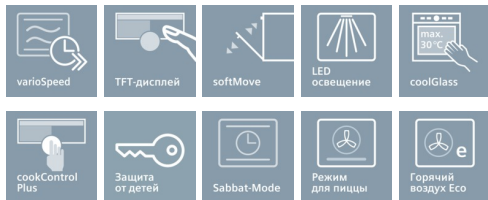

iQ700

Компактный дух. шкаф с интегр. микров.

SM636GBS1, нержавеющая сталь

Компактный духовой шкаф с интегрированной микроволновой печью позволит быстро достичь идеальных результатов, используя комбинированные режимы нагрева.

- ✓ varioSpeed: сокращает время приготовления до 50%.
- ✓ Сенсорный TFT-дисплей: отличное отображение информации и удобная навигация по меню.
- ✓ ecoClean Plus: самоочищающееся покрытие для облегчения ухода за прибором.
- ✓ Меню cookControl Plus: гарантированный успех приготовления для великого множества различных блюд.
- ✓ softMove: плавное открывание и закрывание дверцы духовки.