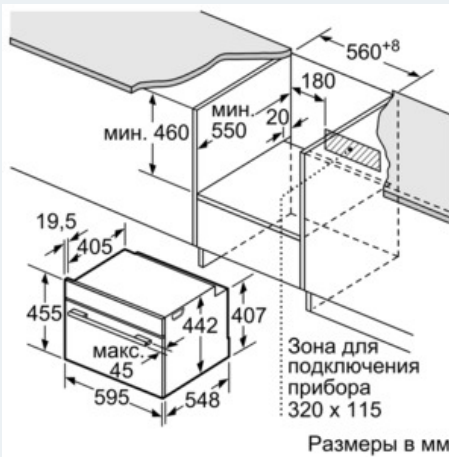

iQ700

Компактный дух. шкаф с интегр. микров.

SM636GBS1, нержавеющая сталь

Размерные чертежи