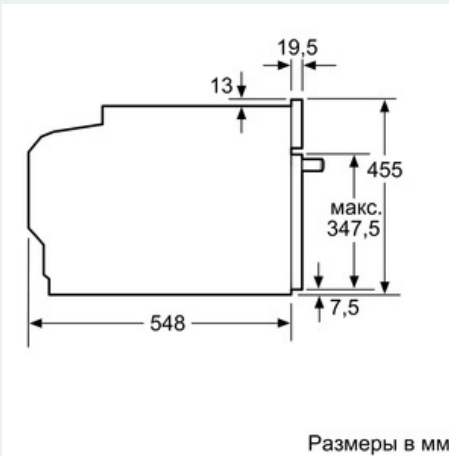

Оснащение

Технические особенности

Тип микроволновой печи : Комбирежим с микроволнами
 Управление : электрический
 Цвет фронтальной панели : нержавеющая сталь
 Размеры прибора (мм) : 455 x 595 x 548
 Размеры рабочей камеры (мм) : 237.0 x 480 x 392.0
 Длина сетевого кабеля (см) : 120
 Вес нетто (кг) : 36,0
 Вес брутто (кг) : 38,0
 EAN-код : 4242003658352
 Макс. мощность микроволновой печи (Вт) : 1000
 Мощность подключения (Вт) : 3650
 Предохранители (А) : 16
 Напряжение (В) : 220-240
 Частота (Гц) : 50; 60
 Тип штепсельной вилки : Gardy plug w/ earthing

iQ700

Компактный дух. шкаф с интегр. микров.

SM636GBS1, нержавеющая сталь

Размерные чертежи

При встраивании мелких бытовых приборов под варочной панелью, необходимо учитывать требования к толщине столешницы (включая усиливающий элемент).

Тип варочной панели	мин. толщина столешницы	
	накладная	заподлицо
Индукционная варочная панель	42 мм	43 мм
Индукционная варочная панель с нагревом по всей площади	48 мм	53 мм
Газовая варочная панель	37 мм	47 мм
Электрическая варочная панель	28 мм	30 мм