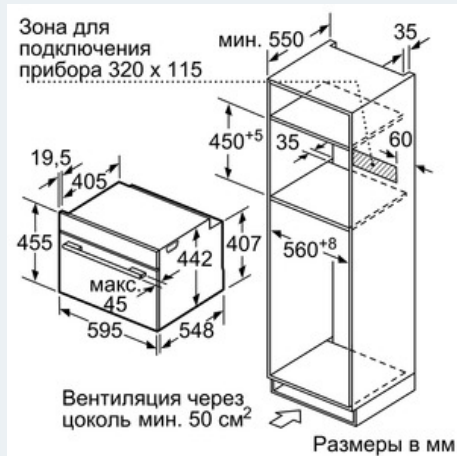

Оснащение

Технические особенности

Тип микроволновой печи : Комбирежим с микроволнами
 Управление : электрический
 Цвет фронтальной панели : нержавеющая сталь
 Размеры прибора (мм) : 455 x 595 x 548
 Размеры рабочей камеры (мм) : 237.0 x 480 x 392.0
 Длина сетевого кабеля (см) : 120
 Вес нетто (кг) : 36,0
 Вес брутто (кг) : 38,0
 EAN-код : 4242003658352
 Макс. мощность микроволновой печи (Вт) : 1000
 Мощность подключения (Вт) : 3650
 Предохранители (А) : 16
 Напряжение (В) : 220-240
 Частота (Гц) : 50; 60
 Тип штепсельной вилки : Gardy plug w/ earthing

iQ700

Компактный дух. шкаф с интегр. микров.

SM636GBS1, нержавеющая сталь

Размерные чертежи

При встраивании мелких бытовых приборов под варочной панелью, необходимо учитывать требования к толщине столешницы (включая усиливающий элемент).

Тип варочной панели	мин. толщина столешницы	
	накладная	заподлицо
Индукционная варочная панель	42 мм	43 мм
Индукционная варочная панель с нагревом по всей площади	48 мм	53 мм
Газовая варочная панель	37 мм	47 мм
Электрическая варочная панель	28 мм	30 мм