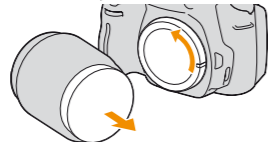

Подготовка

Батарейный блок

- 1 Зарядите батарейный блок так, чтобы лампочка CHARGE погас.

Для пользователей в США и Канаде

Для пользователей во всех странах/регионах, кроме США и Канады

Лампочка CHARGE

- 2 Установите батарейный блок в фотокамеру.

Плотно вставьте батарейный блок до упора, нажимая рычаг фиксатора краем батареи.

Объектив

- 1 Снимите крышку байонета с фотоаппарата и упаковочную крышку с задней стороны объектива.

- Не прикасайтесь к внутренним деталям.
- Если в фотокамеру попадет пыль, она может появиться на изображении. Не оставляйте камеру и объектив без крышек. При смене объектива делайте это быстро и в месте, где нет пыли.