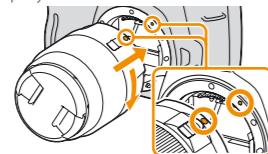

Подготовка

Батарейный блок

- 1 Зарядите батарейный блок так, чтобы лампочка CHARGE погас.

Для пользователей в США и Канаде

Для пользователей во всех странах/регионах, кроме США и Канады

Лампочка CHARGE

- 2 Установите батарейный блок в фотокамеру.

Плотно вставьте батарейный блок до упора, нажимая рычаг фиксатора краем батареи.

Объектив

- 1 Снимите крышку байонета с фотоаппарата и упаковочную крышку с задней стороны объектива.

- Не прикасайтесь к внутренним деталям.
- Если в фотокамеру попадет пыль, она может появиться на изображении. Не оставляйте камеру и объектив без крышек. При смене объектива делайте это быстро и в месте, где нет пыли.

- 2 Чтобы установить объектив, совместите метки как показано на рисунке.

- Поверните объектив так, чтобы раздался щелчок.
- На время съемки снимите крышку объектива.

Карта памяти

- 1 Откройте крышку отсека карты памяти.