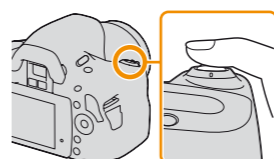

1. 4 Нажмите кнопку затвора до упора вниз для выполнения съемки.