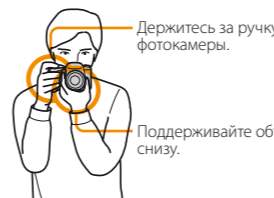

- 2 Вставьте карту памяти и выберите тип карты памяти, который вы хотите использовать, при помощи переключателя карт памяти. Лицевая сторона (карта памяти SD)

- При установке карты памяти выключите фотокамеру.
- Для информации о доступных картах памяти обратитесь к инструкции по эксплуатации.

Установка даты/времени

- 1 Включите фотокамеру.

- 2 Установите дату/время.

Съемка

- 1 Установите диск переключения режимов в положение AUTO.

- Убедитесь, что переключатель LIVE VIEW/OVF установлен на "LIVE VIEW".

Переключатель LIVE VIEW/OVF

- 2 Посмотрите на объект на ЖК-мониторе.

- 3 Нажмите кнопку затвора наполовину для выполнения фокусировки.

- 4 Нажмите кнопку затвора до упора вниз для выполнения съемки.

Воспроизведение