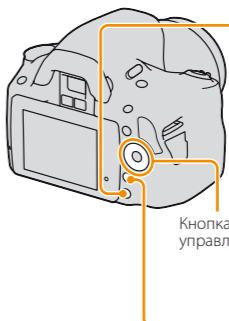

Переключатель LIVE VIEW/OVF

- 2 Посмотрите на объект на ЖК-мониторе.

- 3 Нажмите кнопку затвора наполовину для выполнения фокусировки.

- 4 Нажмите кнопку затвора до упора вниз для выполнения съемки.

Воспроизведение

Нажмите .

Для отображения предыдущего или следующего изображения: нажмите на кнопке управления.

Возврат в режим съемки:

Удаление изображения

Нажмите

Для наиболее полного использования функций вашей однообъективной зеркальной фотокамеры обратитесь к "Инструкции по эксплуатации".