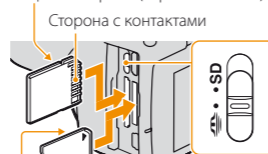

- 2 Чтобы установить объектив, совместите метки как показано на рисунке.

- Поверните объектив так, чтобы раздался щелчок.
- На время съемки снимите крышку объектива.

Карта памяти

- 1 Откройте крышку отсека карты памяти.

- 2 Вставьте карту памяти и выберите тип карты памяти, который вы хотите использовать, при помощи переключателя карт памяти. Лицевая сторона (карта памяти SD)

- При установке карты памяти выключите фотокамеру.
- Для информации о доступных картах памяти обратитесь к инструкции по эксплуатации.