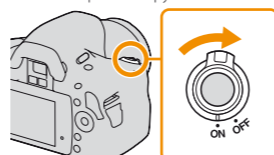

Установка даты/времени

1. 1 Включите фотокамеру.