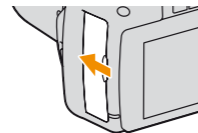

Подготовка

Батарейный блок

- 1 Зарядите батарейный блок так, чтобы лампочка CHARGE погас.

Для пользователей в США и Канаде

Для пользователей во всех странах/регионах, кроме США и Канады

Лампочка CHARGE

- 2 Установите батарейный блок в фотокамеру.

Плотно вставьте батарейный блок до упора, нажимая рычаг фиксатора краем батареи.

Объектив

- 1 Снимите крышку байонета с фотоаппарата и упаковочную крышку с задней стороны объектива.

- Не прикасайтесь к внутренним деталям.
- Если в фотокамеру попадет пыль, она может появиться на изображении. Не оставляйте камеру и объектив без крышек. При смене объектива делайте это быстро и в месте, где нет пыли.

- 2 Чтобы установить объектив, совместите метки как показано на рисунке.

- Поверните объектив так, чтобы раздался щелчок.
- На время съемки снимите крышку объектива.

Карта памяти

- 1 Откройте крышку отсека карты памяти.