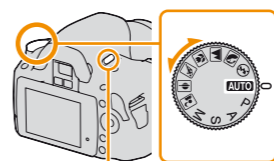

- 2 Вставьте карту памяти и выберите тип карты памяти, который вы хотите использовать, при помощи переключателя карт памяти. Лицевая сторона (карта памяти SD)

- При установке карты памяти выключите фотокамеру.
- Для информации о доступных картах памяти обратитесь к инструкции по эксплуатации.

Установка даты/времени

- 1 Включите фотокамеру.

- 2 Установите дату/время.

Съемка

- 1 Установите диск переключения режимов в положение AUTO.

- Убедитесь, что переключатель LIVE VIEW/OVF установлен на "LIVE VIEW".