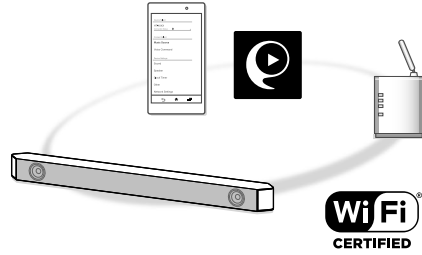

* 4 5 7 0 7 8 3 0 2 * (2)

Google Cast™

1

2

3