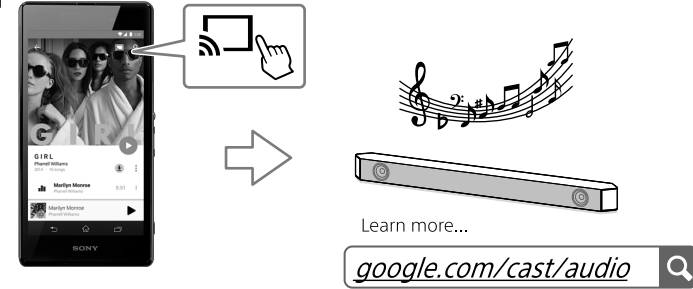

GB Download SongPal

FR Télécharger SongPal

DE SongPal herunterladen

ES Descarga SongPal

IT Scarica SongPal

NL Download SongPal

PL Pobierz aplikację SongPal

TR SongPal'ı yükleyin

PT Baixe SongPal

RU Скачать приложение SongPal

CT 下載SongPal

JP SongPal をダウンロードする。

Connect with SongPal via Wi-Fi

Connectez-vous avec SongPal via Wi-Fi

SongPal Verbindung über Wi-Fi

Conecte con SongPal a través de Wi-Fi

Collegati al dispositivo con SongPal via Wi-Fi

Verbind met SongPal via Wi-Fi

Połącz się z aplikacją SongPal przez sieć Wi-Fi

Wi-Fi kullanılarak SongPal'a bağlanma

Conecte-se com SongPal via Wi-Fi

Связаться с SongPal через Wi-Fi

通過Wi-Fi與SongPal連接

SongPal と本機を Wi-Fi で接続する。

الاتصال مع SongPal عبر Wi-Fi

برقراری ارتباط با SongPal از طریق Wi-Fi

Complete the setup as instructed on SongPal

Terminez la configuration en suivant les instructions sur SongPal

Führen Sie die Einrichtung durch wie auf SongPal angewiesen

Complete la configuración como se indica en SongPal

Completa la configurazione come indicato in SongPal

Voltooi de installatie volgens de instructies in de SongPal applicatie

Wykonaj konfigurację zgodnie z instrukcjami w aplikacji SongPal

Ayarlamayı SongPal'daki talimatlara göre tamamlayın

Conclua a configuração tal como indicado na SongPal

Завершите установку, следуя инструкциям на SongPal

按照SongPal上的說明完成安裝

SongPal の指示に従い、初期設定を完了する。

إكمال الاتصال حسب تعليمات SongPal

تنظیم را طبق دستورالعمل موجود در Song Pal تکمیل کنید

Open a Google Cast Ready music app and start casting to the speaker

Ouvrez une application musicale Compatible avec Google Cast et démarrez la diffusion vers l'enceinte

Öffnen Sie eine Google Cast Ready Musik-App und starten Gießen an den Lautsprecher

Abrire un Compatible con Google Cast aplicación de música y empezar a echar al altavoz

Aprire un Google Cast Ready app musica e iniziare a lanciare al diffusore

Open een Google Cast Ready muziek app en beginnen gieten aan de spreker

Otwórz aplikację muzyczną Google Cast Ready i rozpocznij przesyłanie dźwięku do głośnika

Google Cast Uyumlu müzik uygulamasını açın ve hoparlöre döküm başlar

Abra um Compatível com Google Cast app de música e começar a lançar para o alto-falante

Откройте Поддержка Google Cast музыка приложение и начать кастинг на динамик

打開支援Google Cast的音樂應用程序，並開始傳至揚聲器

お持ちのスマホの Google Cast Ready 音楽アプリを起動し、スピーカーへキャストしてください。

فتح تطبيق موسيقى يعمل بتكنولوجيا Google Cast وبدء التحويل إلى مكبر الصوت

برنامه موسیقی Google Cast را باز کنید و ارسال به بلندگو را شروع کنید

تنزيل SongPal **AR**

دانلود SongPal **PR**