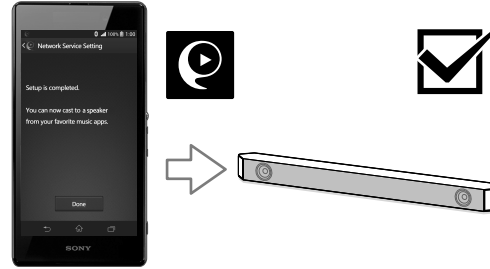

* 4 5 7 0 7 8 3 0 2 * (2)

Google Cast™

1

2

3

4

GB Download SongPal

FR Télécharger SongPal

DE SongPal herunterladen

ES Descarga SongPal

IT Scarica SongPal

NL Download SongPal

PL Pobierz aplikację SongPal

TR SongPal'ı yükleyin

PT Baixe SongPal

RU Скачать приложение SongPal

CT 下載SongPal

JP SongPal をダウンロードする。

Connect with SongPal via Wi-Fi

Connectez-vous avec SongPal via Wi-Fi

SongPal Verbindung über Wi-Fi

Conecte con SongPal a través de Wi-Fi

Collegati al dispositivo con SongPal via Wi-Fi

Verbind met SongPal via Wi-Fi

Połącz się z aplikacją SongPal przez sieć Wi-Fi

Wi-Fi kullanılarak SongPal'a bağlanma

Conecte-se com SongPal via Wi-Fi

Связаться с SongPal через Wi-Fi

通過Wi-Fi與SongPal連接

SongPal と本機を Wi-Fi で接続する。

الاتصال مع SongPal عبر Wi-Fi

برقراری ارتباط با SongPal از طریق Wi-Fi

Complete the setup as instructed on SongPal

Terminez la configuration en suivant les instructions sur SongPal

Führen Sie die Einrichtung durch wie auf SongPal angewiesen

Complete la configuración como se indica en SongPal

Completa la configurazione come indicato in SongPal

Voltooi de installatie volgens de instructies in de SongPal applicatie

Wykonaj konfigurację zgodnie z instrukcjami w aplikacji SongPal

Ayarlamayı SongPal'daki talimatlara göre tamamlayın

Conclua a configuração tal como indicado na SongPal

Завершите установку, следуя инструкциям на SongPal

按照SongPal上的說明完成安裝

SongPal の指示に従い、初期設定を完了する。

إكمال الاتصال حسب تعليمات SongPal

تنظیم را طبق دستورالعمل موجود در Song Pal تکمیل کنید

Open a Google Cast Ready music app and start casting to the speaker

Ouvrez une application musicale Compatible avec Google Cast et démarrez la diffusion vers l'enceinte

Öffnen Sie eine Google Cast Ready Musik-App und starten Gießen an den Lautsprecher