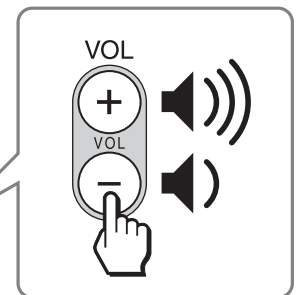

Personal Audio System

* 4 4 6 1 4 0 8 1 2 * (1)

Startup Guide
Snelstartgids
Startguide
Käynnistysopas

Guida all'avvio
Guide de démarrage
Guía de inicio rápido
Guia de Inicio Rápido

Anleitung für die Inbetriebnahme
Руководство по началу работы
Посібник із початку роботи
دليل بدء التشغيل

ICF-CS15iPN/ICF-DS15iPN

- Refer to the Reference Guide when setting the clock.
- Raadpleeg de naslaggids voor het instellen van de klok.
- Se Referensguide när du ställer klockan.
- Katso ohjeet kellon asettamiseen vertailuoppaasta.
- Consultare la Guida di riferimento per impostare l'orologio.
- Reportez-vous au Guide de référence pour le réglage de l'horloge.
- Consulte la Guía de referencia para ajustar el reloj.
- Consulte o Guia de Referência quando acertar o relógio.
- Beachten Sie beim Einstellen der Uhr das Referenzhandbuch.
- При установке часов см. справочное руководство.
- Установлюючи годинник, зверніться по відповідні інструкції до довідкового посібника.
- ارجع إلى الدليل المرجعي عند ضبط الساعة.

1

2

3