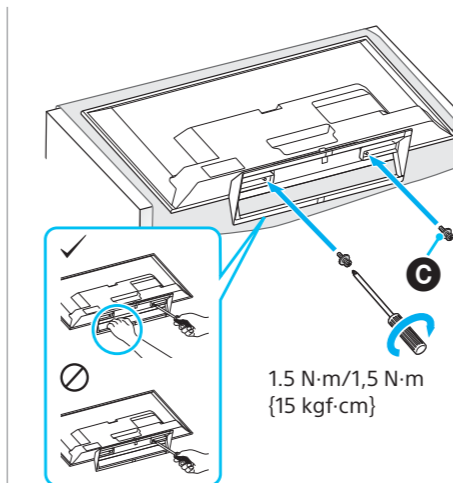

KDL-40R45xB, KDL-32R41xB

Перед транспортировкой телевизора см. раздел "Сведения по безопасности" в инструкции по эксплуатации.

Перед транспортуванням телевізора ознайомтеся з інформацією в Посібнику з експлуатації, розділ «Інформація щодо безпечної експлуатації».