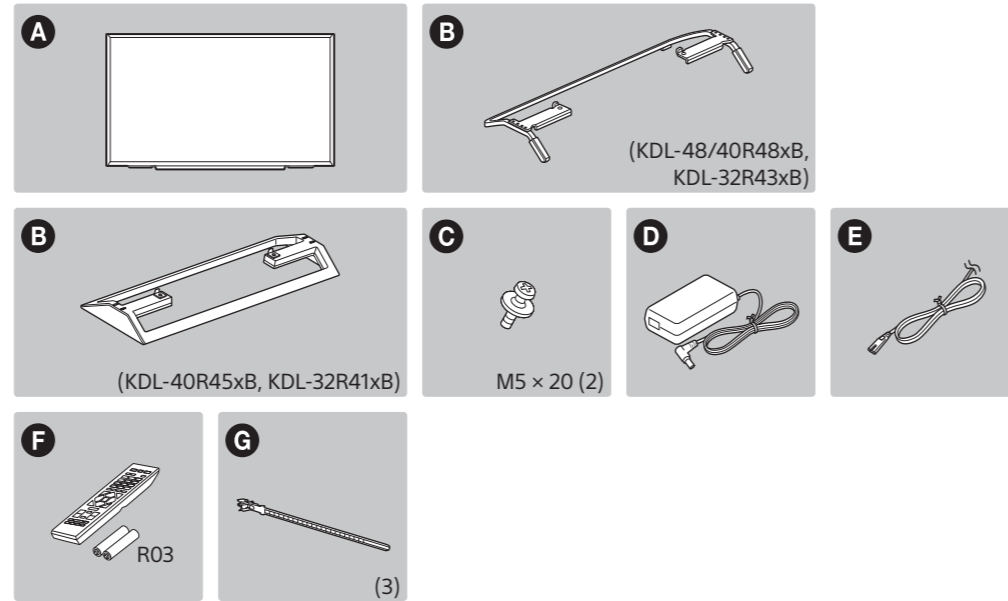

SONY

Television

Quick Start Guide

Краткое руководство RU
Короткий посібник UA

BRAVIA

KDL-48R48xB / 40R48xB / 40R45xB / 32R43xB / 32R41xB

Название продукта: Телевизор
Назва виробу: Телевізор

KDL-48/40R48xB, KDL-32R43xB

KDL-40R45xB, KDL-32R41xB

Перед транспортировкой телевизора см. раздел "Сведения по безопасности" в инструкции по эксплуатации.

Перед транспортуванням телевізора ознайомтеся з інформацією в Посібнику з експлуатації, розділ «Інформація щодо безпечної експлуатації».

Подключения: для антенны или кабеля (A), при наличии кабельной/спутниковой приставки (B). Выберите подключение HDMI или SCART.

* Приставку с функцией записи подключите ТГ для приема кабельного вещания и к ⚡ для приема спутникового вещания дополнительно.

** Возможность подключения спутниковой антенны зависит от телевизора.

Підключення для ефірної чи кабельної антени (A), з кабельним/спутниковим декодером (B). Виберіть підключення HDMI або SCART.

* Декодер із функцією записування: підключіть до гнізда ТГ для кабельного телебачення і додатково до гнізда ⚡ для спутникового телебачення.