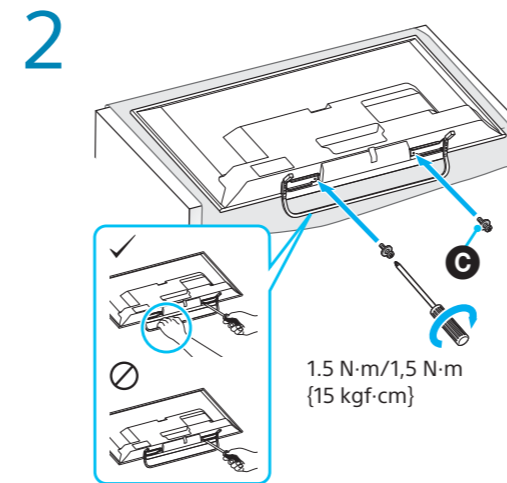

Название продукта: Телевизор
Назва виробу: Телевізор

KDL-48/40R48xB, KDL-32R43xB