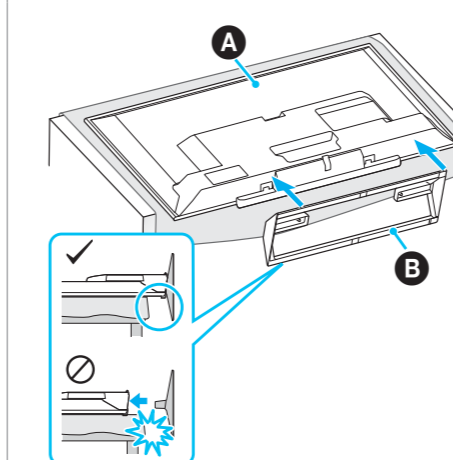

SONY

Television

Quick Start Guide

Краткое руководство RU
Короткий посібник UA

BRAVIA

KDL-48R48xB / 40R48xB / 40R45xB / 32R43xB / 32R41xB

Название продукта: Телевизор
Назва виробу: Телевізор

KDL-48/40R48xB, KDL-32R43xB

KDL-40R45xB, KDL-32R41xB

Перед транспортировкой телевизора см. раздел "Сведения по безопасности" в инструкции по эксплуатации.

Перед транспортуванням телевізора ознайомтеся з інформацією в Посібнику з експлуатації, розділ «Інформація щодо безпечної експлуатації».

Подключения: для антенны или кабеля (A), при наличии кабельной/спутниковой приставки (B). Выберите подключение HDMI или SCART.

* Приставку с функцией записи подключите ТГ для приема кабельного вещания и к ⚡ для приема спутникового вещания дополнительно.