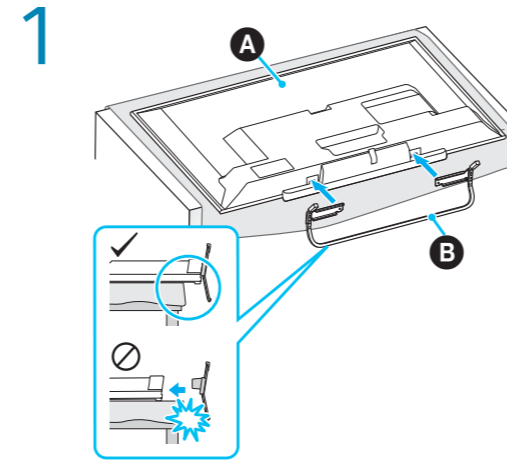

SONY

Television

Quick Start Guide

Краткое руководство RU
Короткий посібник UA

BRAVIA

KDL-48R48xB / 40R48xB / 40R45xB / 32R43xB / 32R41xB

Название продукта: Телевизор
Назва виробу: Телевізор

KDL-48/40R48xB, KDL-32R43xB

Подключения: для антенны или кабеля (A), при наличии кабельной/спутниковой приставки (B). Выберите подключение HDMI или SCART.

* Приставку с функцией записи подключите ТГ для приема кабельного вещания и к ⚡ для приема спутникового вещания дополнительно.