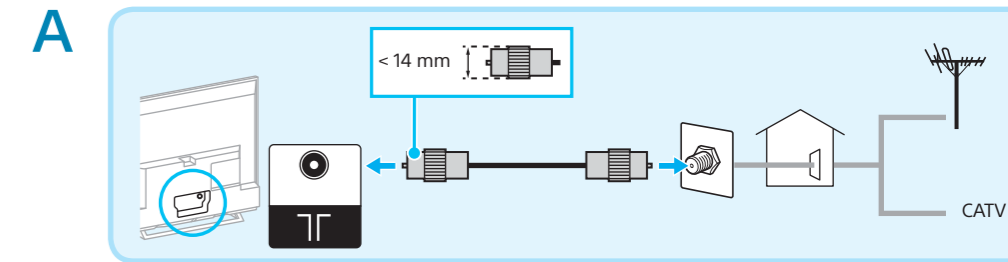

SONY

Television

Quick Start Guide

Краткое руководство RU
Короткий посібник UA

BRAVIA

KDL-48R48xB / 40R48xB / 40R45xB / 32R43xB / 32R41xB

Название продукта: Телевизор
Назва виробу: Телевізор

KDL-48/40R48xB, KDL-32R43xB

KDL-40R45xB, KDL-32R41xB

Перед транспортировкой телевизора см. раздел "Сведения по безопасности" в инструкции по эксплуатации.

Перед транспортуванням телевізора ознайомтеся з інформацією в Посібнику з експлуатації, розділ «Інформація щодо безпечної експлуатації».

Подключения: для антенны или кабеля (A), при наличии кабельной/спутниковой приставки (B). Выберите подключение HDMI или SCART.

* Приставку с функцией записи подключите ТГ для приема кабельного вещания и к ⚡ для приема спутникового вещания дополнительно.