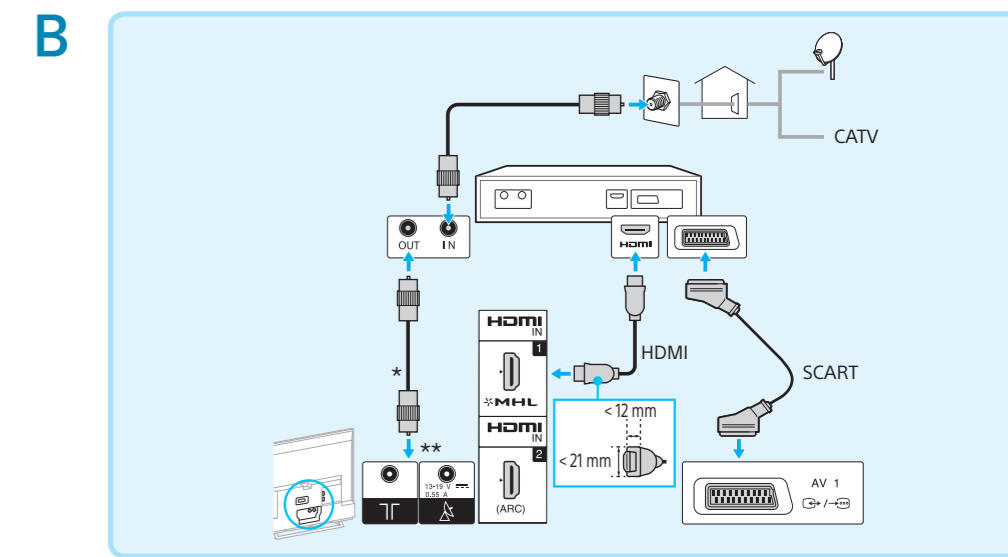

SONY

Television

Quick Start Guide

Краткое руководство RU
Короткий посібник UA

BRAVIA

KDL-48R48xB / 40R48xB / 40R45xB / 32R43xB / 32R41xB

Название продукта: Телевизор
Назва виробу: Телевізор

KDL-48/40R48xB, KDL-32R43xB

KDL-40R45xB, KDL-32R41xB

Перед транспортировкой телевизора см. раздел "Сведения по безопасности" в инструкции по эксплуатации.

Перед транспортуванням телевізора ознайомтеся з інформацією в Посібнику з експлуатації, розділ «Інформація щодо безпечної експлуатації».

Подключения: для антенны или кабеля (A), при наличии кабельной/спутниковой приставки (B). Выберите подключение HDMI или SCART.

* Приставку с функцией записи подключите ТГ для приема кабельного вещания и к ⚡ для приема спутникового вещания дополнительно.

** Возможность подключения спутниковой антенны зависит от телевизора.

Підключення для ефірної чи кабельної антени (A), з кабельним/спутниковим декодером (B). Виберіть підключення HDMI або SCART.

* Декодер із функцією записування: підключіть до гнізда ТГ для кабельного телебачення і додатково до гнізда ⚡ для спутникового телебачення.