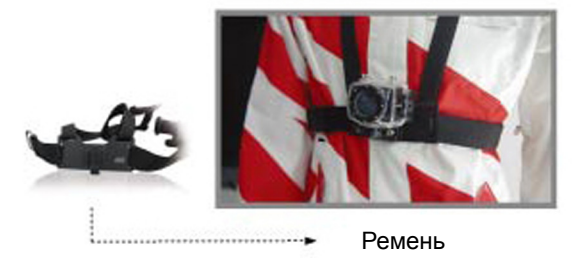

Основные функции камеры

Для дополнительной информации посетите aee.com