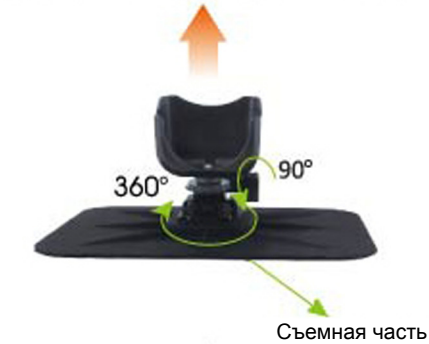

Основной крепеж

◀ **Различные 3М крепежи**

Вы можете использовать 3М крепежи для установки камер на поверхность мотоцикла, моторной лодки или серф