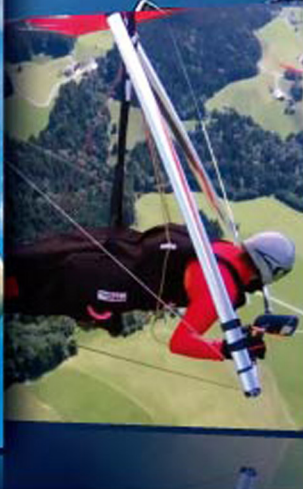

AEE

Видеокамера

Free recording aee.com

SD20

(1080P/720P)

▶ **Экстремальный спорт**

AEE

Видеокамера