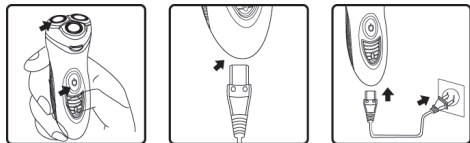

СОДЕРЖАНИЕ

Меры безопасности	3
Комплектация	4
Питание прибора	4
Эксплуатация прибора	4
Чистка и уход.....	4
Безопасная утилизация.....	5
Технические характеристики.....	5

МЕРЫ БЕЗОПАСНОСТИ

!!! Система бритвенных головок требует бережного обращения. Если она будет повреждена, то при бритье электробритвы может царапать кожу.

РУКОВОДСТВО ПО ЭКСПЛУАТАЦИИ

ПИТАНИЕ ПРИБОРА

Прибор оснащен встроенной аккумуляторной батареей. Перед зарядом батареи выключите прибор кнопкой на корпусе, затем подключите к прибору штекер адаптера питания, поставляемого с прибором, а вилку адаптера питания подсоедините к розетке электросети с напряжением 230 В и частотой тока 50 Гц. На приборе загорится светодиодный индикатор. Батарея полностью заряжается в течение 8 часов. После полного заряда индикатор должен погаснуть. Отсоедините адаптер питания от розетки и от прибора. Заряда батареи хватает на 25 минут непрерывной работы.