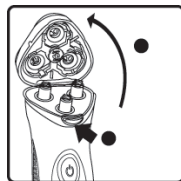

ЧИСТКА И УХОД

Выключите прибор и снимите защитный колпачок с бритвенных головок. Нажмите кнопку у основания бритвенной системы и поднимите ее вверх. Почистите щеточкой бритвенную систему. По окончании соберите прибор и накройте бритвенные головки защитным колпачком. Данную процедуру следует выполнять еженедельно.

ВНИМАНИЕ:

Во время чистки не меняйте положение бритвенных головок, а также положение сеточки, т.к. это может помешать правильной работе электробритвы.