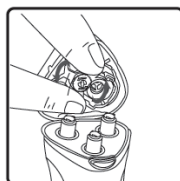

ЧИСТКА И УХОД

Выключите прибор и снимите защитный колпачок с бритвенных головок. Нажмите кнопку у основания бритвенной системы и поднимите ее вверх. Почистите щеточкой бритвенную систему. По окончании соберите прибор и накройте бритвенные головки защитным колпачком. Данную процедуру следует выполнять еженедельно.

ВНИМАНИЕ:

Во время чистки не меняйте положение бритвенных головок, а также положение сеточки, т.к. это может помешать правильной работе электробритвы.