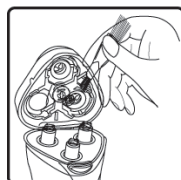

ЧИСТКА И УХОД

Выключите прибор и снимите защитный колпачок с бритвенных головок. Нажмите кнопку у основания бритвенной системы и поднимите ее вверх. Почистите щеточкой бритвенную систему. По окончании соберите прибор и накройте бритвенные головки защитным колпачком. Данную процедуру следует выполнять еженедельно.

ВНИМАНИЕ:

Во время чистки не меняйте положение бритвенных головок, а также положение сеточки, т.к. это может помешать правильной работе электробритвы.