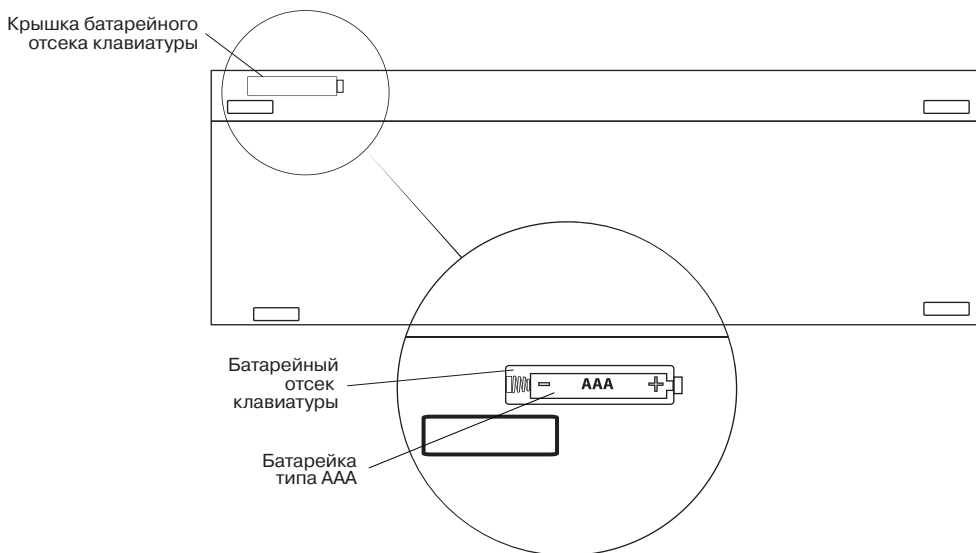

- Откройте крышку батарейного отсека внизу клавиатуры, вставьте одну батарейку AAA в отсек, соблюдая полярность, и закройте крышку батарейного отсека (см. рис. 1).

При установке батарейки соблюдайте полярность. Несоблюдение полярности может привести к выходу устройства из строя, что не является гарантийным случаем.