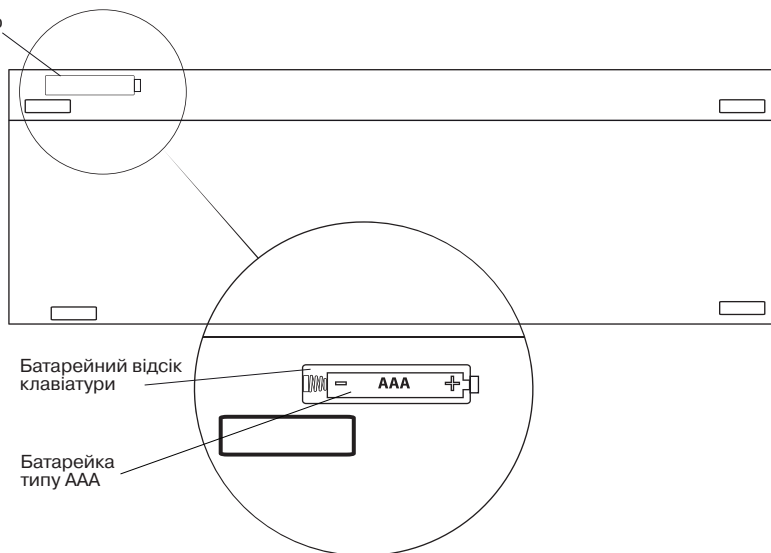

- ОС Windows XP/Vista/7/8.
- Вільний порт USB.

ОПИС ФУНКЦІЙ КЛАВІШІ ШВИДКОГО ДОСТУПУ ТА ІНДИКАТОРА

 – клавіша швидкого доступу до браузера

 – індикатор низького заряду батарейки

ПІДГОТОВКА ДО РОБОТИ

• Відкрийте кришку батарейного відсіку внизу клавіатури, вставте одну батарейку AAA у відсік, дотримуючись полярності, і закрийте кришку батарейного відсіку (див. мал. 1).

Під час встановлення батарейки дотримуйтеся полярності. Недотримання полярності може призвести до виходу пристрою з ладу, що не є гарантійним випадком.

Кришка батарейного
відсіку клавіатури

Мал. 1

ПІДКЛЮЧЕННЯ