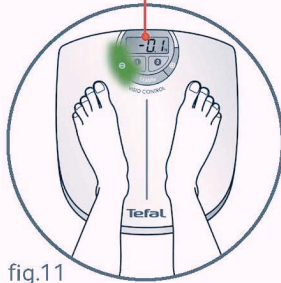

Choix de la mémoire 1  
Appuyer 2 secondes

53.1 kg

fig. 5

Recorded memory

Mémoire enregistrée

fig. 6

Autostop

Arrêt automatique

53.0 kg

fig.10

-0.1 kg

fig.11

fig.12

Autostop

Arrêt automatique

# VISIO CONTROL

---