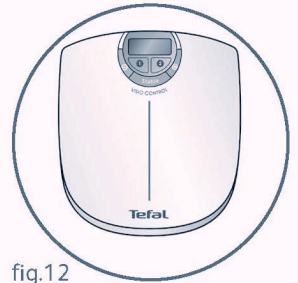

Choix de la mémoire 1  
Appuyer 2 secondes

53.1 kg

fig. 5

Recorded memory

Mémoire enregistrée

fig. 6

Autostop

Arrêt automatique

53.0 kg

fig.10

-0.1 kg

fig.11

fig.12

Autostop

Arrêt automatique

# VISIO CONTROL

---