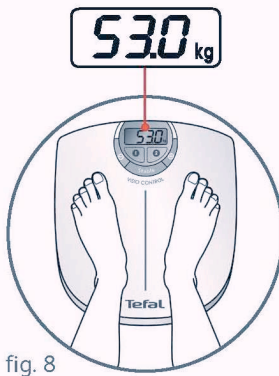

## 2<sup>nd</sup> use - 2<sup>ème</sup> utilisation

fig. 7

fig. 8

fig. 9

Automatic  
recognition  
*Reconnaissance  
automatique*

MEM 1 → 53.1 kg

fig. 4

Select memory 1  
Press 2 seconds

Choix de la mémoire 1  
Appuyer 2 secondes

53.1 kg

fig. 5

Recorded memory

Mémoire enregistrée

fig. 6

Autostop

Arrêt automatique