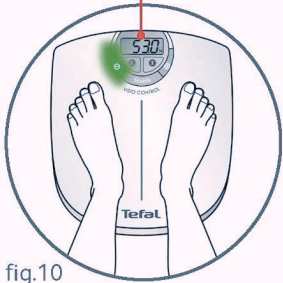

Choix de la mémoire 1  
Appuyer 2 secondes

53.1 kg

fig. 5

Recorded memory

Mémoire enregistrée

fig. 6

Autostop

Arrêt automatique

53.0 kg

fig.10

-0.1 kg

fig.11

fig.12

Autostop

Arrêt automatique

# VISIO CONTROL

---