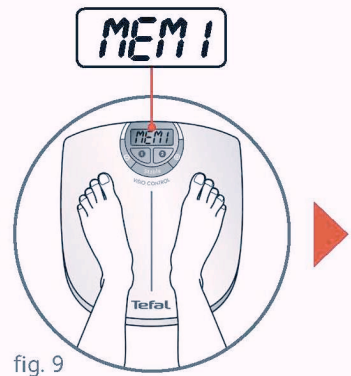

## 2<sup>nd</sup> use - 2<sup>ème</sup> utilisation

fig. 7

fig. 8

fig. 9

Automatic  
recognition  
*Reconnaissance  
automatique*

MEM 1 → 53.1 kg

fig. 4

Select memory 1  
Press 2 seconds

Choix de la mémoire 1  
Appuyer 2 secondes

53.1 kg

fig. 5

Recorded memory

Mémoire enregistrée

fig. 6

Autostop

Arrêt automatique