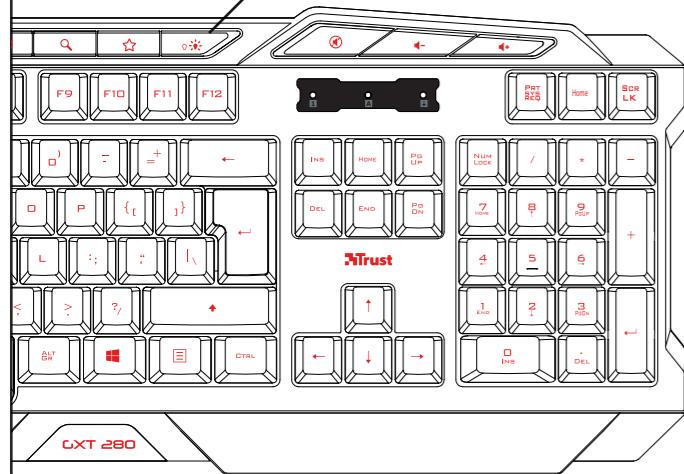

Trust

KEYBOARD
GXT280

Download optional software from
www.trust.com/18911/driver

Laden Sie optionale Software von
www.trust.com/18911/driver

Télécharger le logiciel optionnel de
www.trust.com/18911/driver